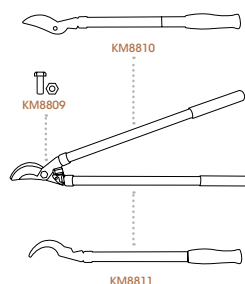

FORBICI A DUE MANI

KM6577

Forbice di potatura per giardinaggio e paesaggistica. Lama e controlama appositamente studiata per minimizzare lo sforzo e facilitare il taglio.

Lunghezza	600 mm
Ø Max di taglio	32 mm
Peso	1,020 kg
Imballaggio	66 x 30 x 18 cm
Prezzo €	21,62

DESTINAZIONE D'USO

Legname verde

Fiori

KM8809	Kit vite centrale	3,70 €
KM8810	Lama con manico	10,08 €
KM8811	Contro lama con manico	10,08 €

12 pz

KM8843

Forbice a due mani tipo by-pass. Manici estensibili da 60 a 90 cm con sistema di blocco lame per convertire le forbici in un attrezzo ancora più versatile e potare i rami ad altezze differenti.

Lunghezza	600-900 mm TELEX
Ø Max di taglio	32 mm
Peso	1,200 kg
Imballaggio	64 x 30 x 23 cm
Prezzo €	32,43

DESTINAZIONE D'USO

Legname verde

Fiori

KM8809	Kit vite centrale	3,70 €
KM8999	Lama con manico	14,40 €
KM9000	Contro lama con manico	14,40 €

12 pz

Principali caratteristiche

Telescopico

KM4225

Forbice a due mani tipo by-pass. Controlama con curva pronunciata per facilitare la potatura anche dei rami più spessi.

Lunghezza	600 mm
Ø Max di taglio	32 mm
Peso	1,020 kg
Imballaggio	52 x 26 x 20 cm
Prezzo €	31,70