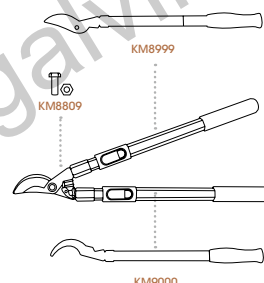

FORBICI A DUE MANI

KM6577

Forbice di potatura per giardinaggio e paesaggistica. Lama e controlama appositamente studiata per minimizzare lo sforzo e facilitare il taglio.

Lunghezza	600 mm
Ø Max di taglio	32 mm
Peso	1,020 kg
Imballaggio	66 x 30 x 18 cm
Prezzo €	21,62

DESTINAZIONE D'USO

Legname verde

Fiori

KM8809	Kit vite centrale	3,70 €
KM8810	Lama con manico	10,08 €
KM8811	Contro lama con manico	10,08 €

12 pz

KM8843

Forbice a due mani tipo by-pass. Manici estensibili da 60 a 90 cm con sistema di blocco lame per convertire le forbici in un attrezzo ancora più versatile e potare i rami ad altezze differenti.

Lunghezza	600-900 mm TELEX
Ø Max di taglio	32 mm
Peso	1,200 kg
Imballaggio	64 x 30 x 23 cm
Prezzo €	32,43

DESTINAZIONE D'USO

Legname verde

Fiori

KM8809	Kit vite centrale	3,70 €
KM8999	Lama con manico	14,40 €
KM9000	Contro lama con manico	14,40 €

12 pz

Principali caratteristiche

Telescopico

KM4225

Forbice a due mani tipo by-pass. Controlama con curva pronunciata per facilitare la potatura anche dei rami più spessi.

Lunghezza	600 mm
Ø Max di taglio	32 mm
Peso	1,020 kg
Imballaggio	52 x 26 x 20 cm
Prezzo €	31,70