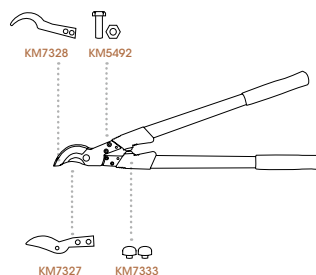

DESTINAZIONE D'USO

Legname verde

Fiori

KM5492	Kit vite centrale	3,70 €
KM7327	Lama	16,95 €
KM7328	Contro lama	13,87 €
KM7333	Fermi	1,15 €

12 pz